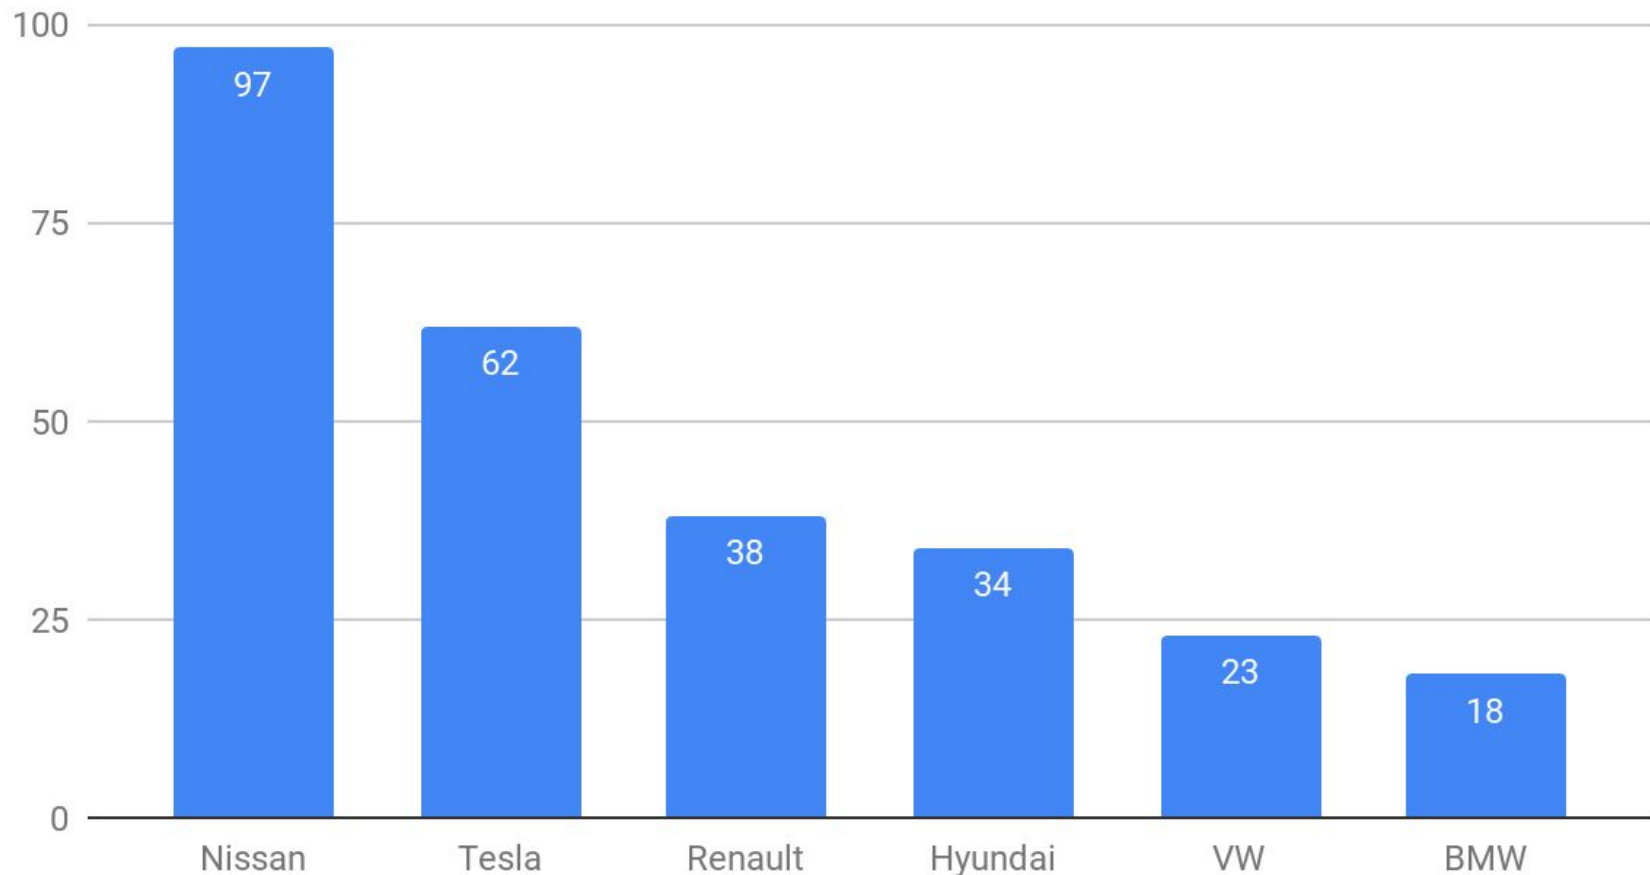

Hvem er vi?

Ældre end 75

3.2%

66-75

13.1%

56-65

29.1%

26-35

6.0%

36-45

18.1%

46-55

29.8%

Hvor mange er i i husstanden?

Fordeling af medlemmer

Hvad kører vi i?