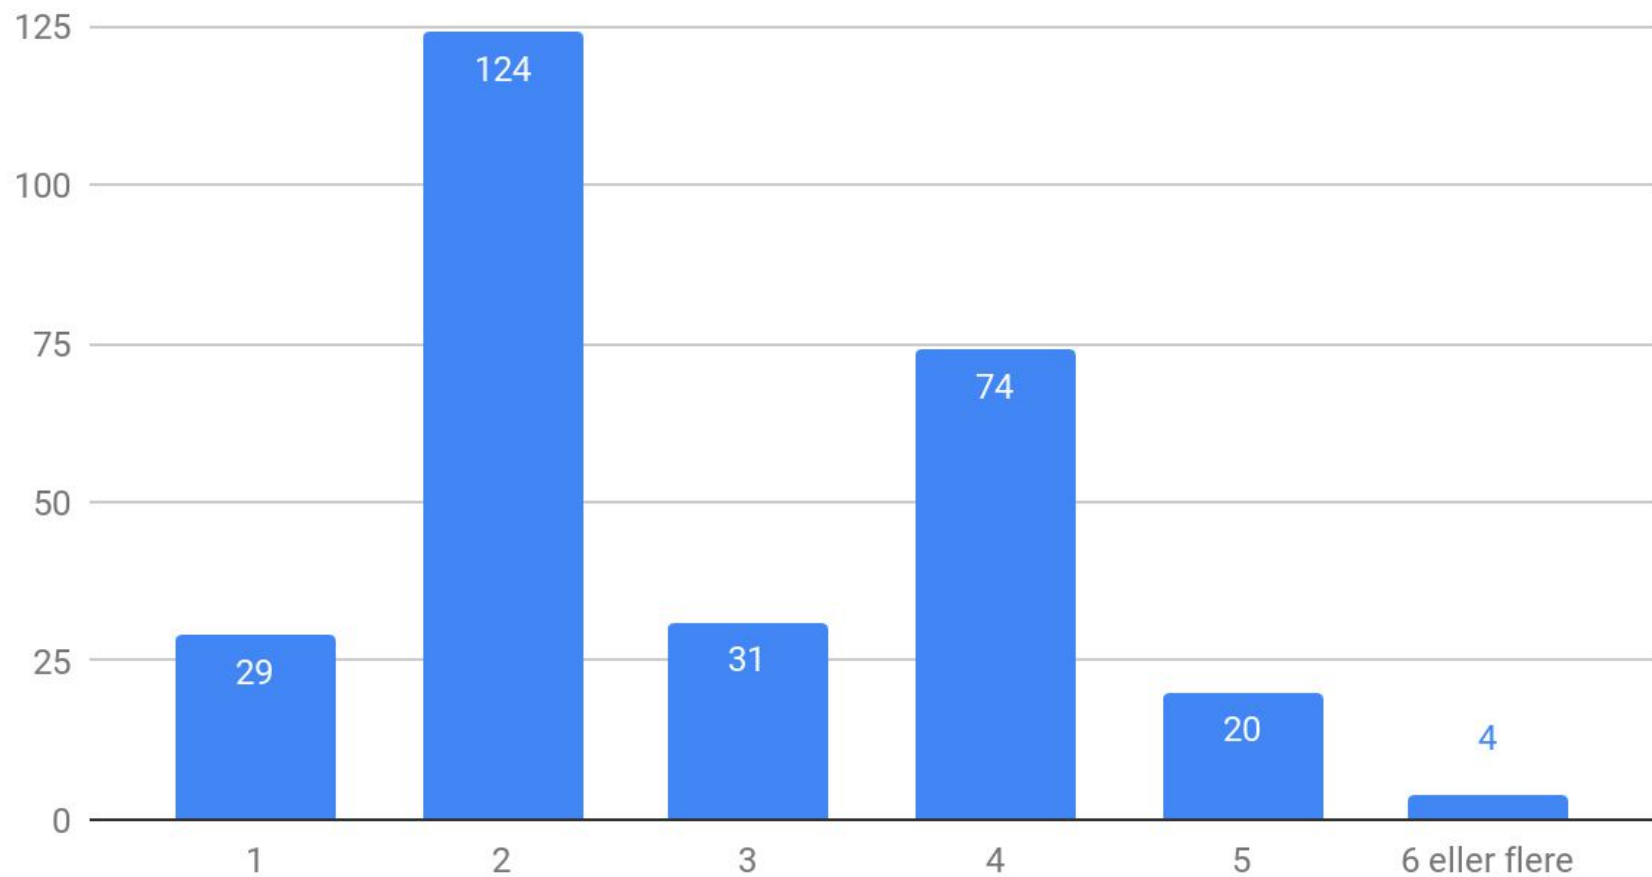

Hvem er vi?

Ældre end 75

3.2%

66-75

13.1%

56-65

29.1%

26-35

6.0%

36-45

18.1%

46-55

29.8%

Hvor mange er i i husstanden?

Fordeling af medlemmer

Hvad kører vi i?