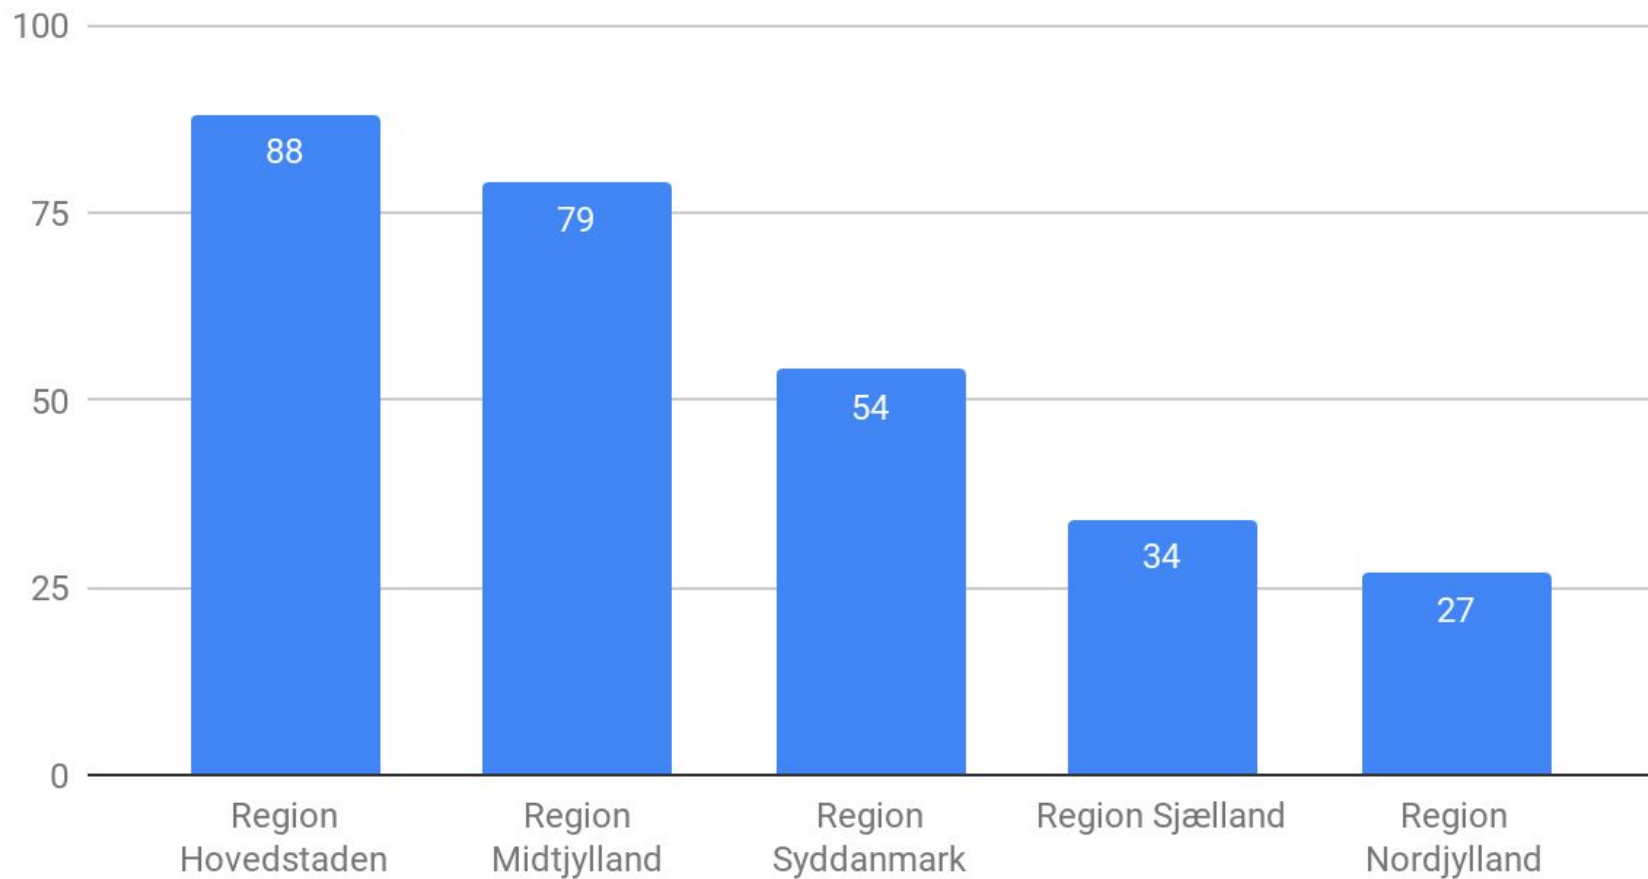

Hvem er vi?

Ældre end 75

3.2%

66-75

13.1%

56-65

29.1%

26-35

6.0%

36-45

18.1%

46-55

29.8%

Hvor mange er i i husstanden?

Fordeling af medlemmer

Hvad kører vi i?