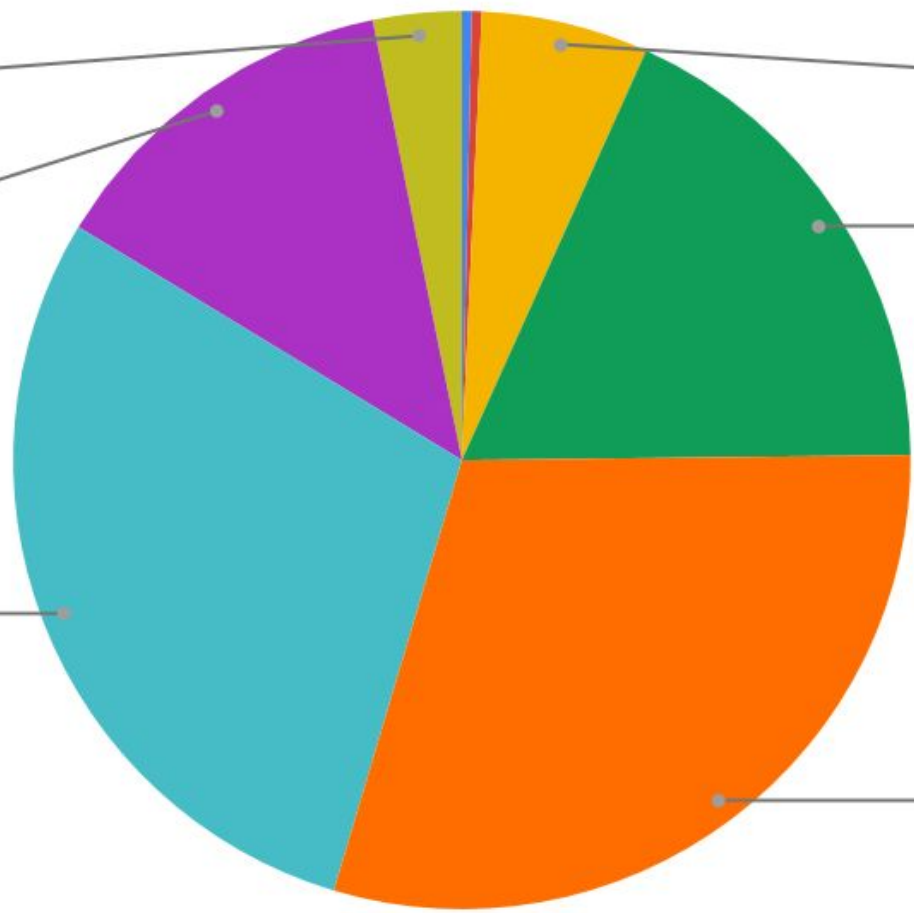

Medlemsundersøgelsen

2019

www.fdel.dk

FDel
forenede danske elbiler

Svarprocent: 46

282 besvarelser / 617 medlemmer

www.fdel.dk

FDel
forenede danske elbilister

Hvem er vi?

Ældre end 75

3.2%

66-75

13.1%

56-65

29.1%

26-35

6.0%

36-45

18.1%

46-55

29.8%

Hvor mange er i i husstanden?

Fordeling af medlemmer

Hvad kører vi i?